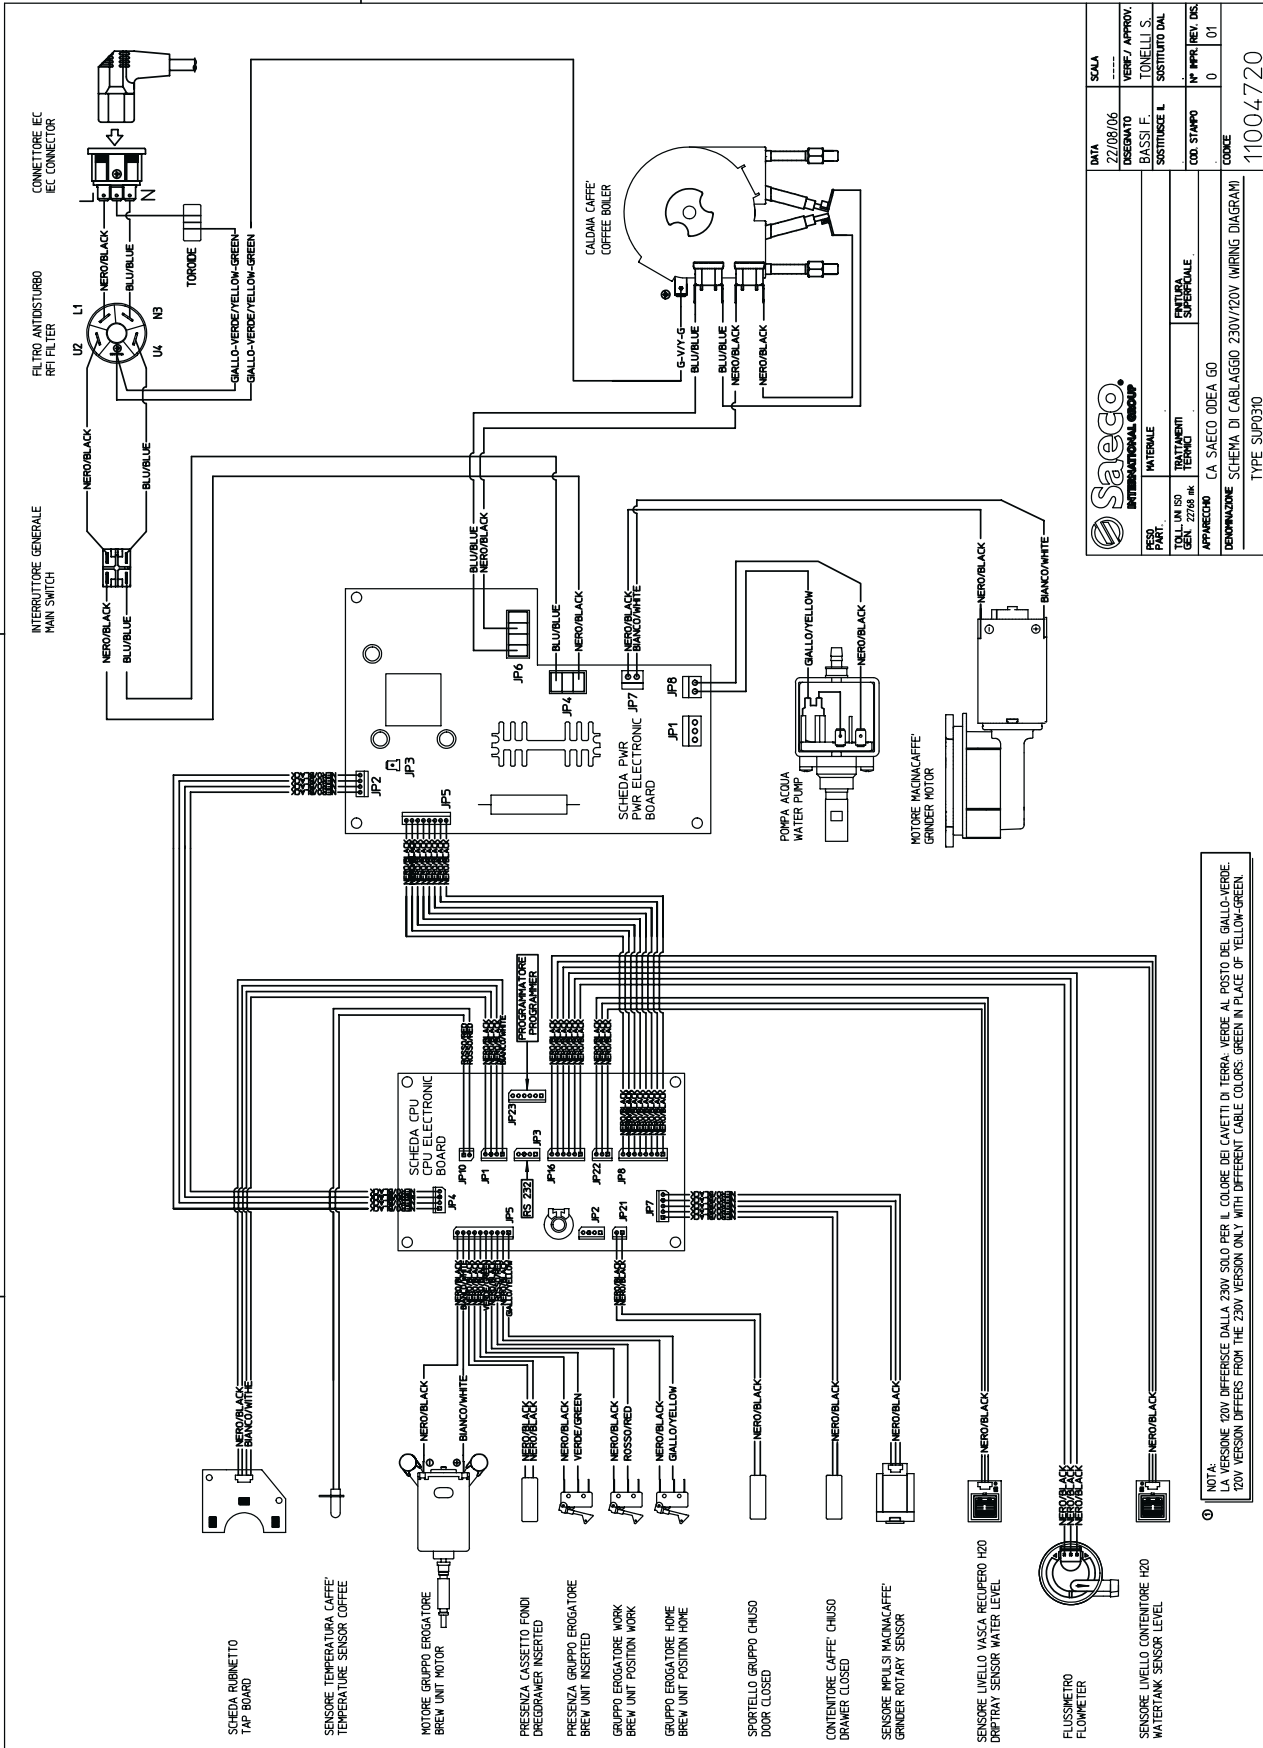

Odea Go

		DATA	SOLO
DESIGNATO	VERIF. APPROV.	22/08/06	-----
BASSI F.	TONELLI S.		
SOSTITUISE I.	SOSTITUITO DAL		
APPARECCHIO	CA SAEKO ODEA GO		
TRATTAMENTI	FINITURA		
TECNICI	SUPERIORE		
TELLURICI	GEN. 22766 It.		
APPARECCHIO	CA SAEKO ODEA GO		
DEDENNAZIONE	SCHEMA DI CABLAGGIO 230V/120V (WIRING DIAGRAM)		
TYPE SUP0310	11004720		

NOTA:  
LA VERSIONE 120V DIFFERISCE DALLA 230V SOLO PER IL COLORE DEI CAVETTI DI TERRA. VERDE AL POSTO DEL GALLO-VERDE.  
120V VERSION DIFFERS FROM THE 230V VERSION ONLY WITH DIFFERENT CABLE COLORS: GREEN IN PLACE OF YELLOW-GREEN.